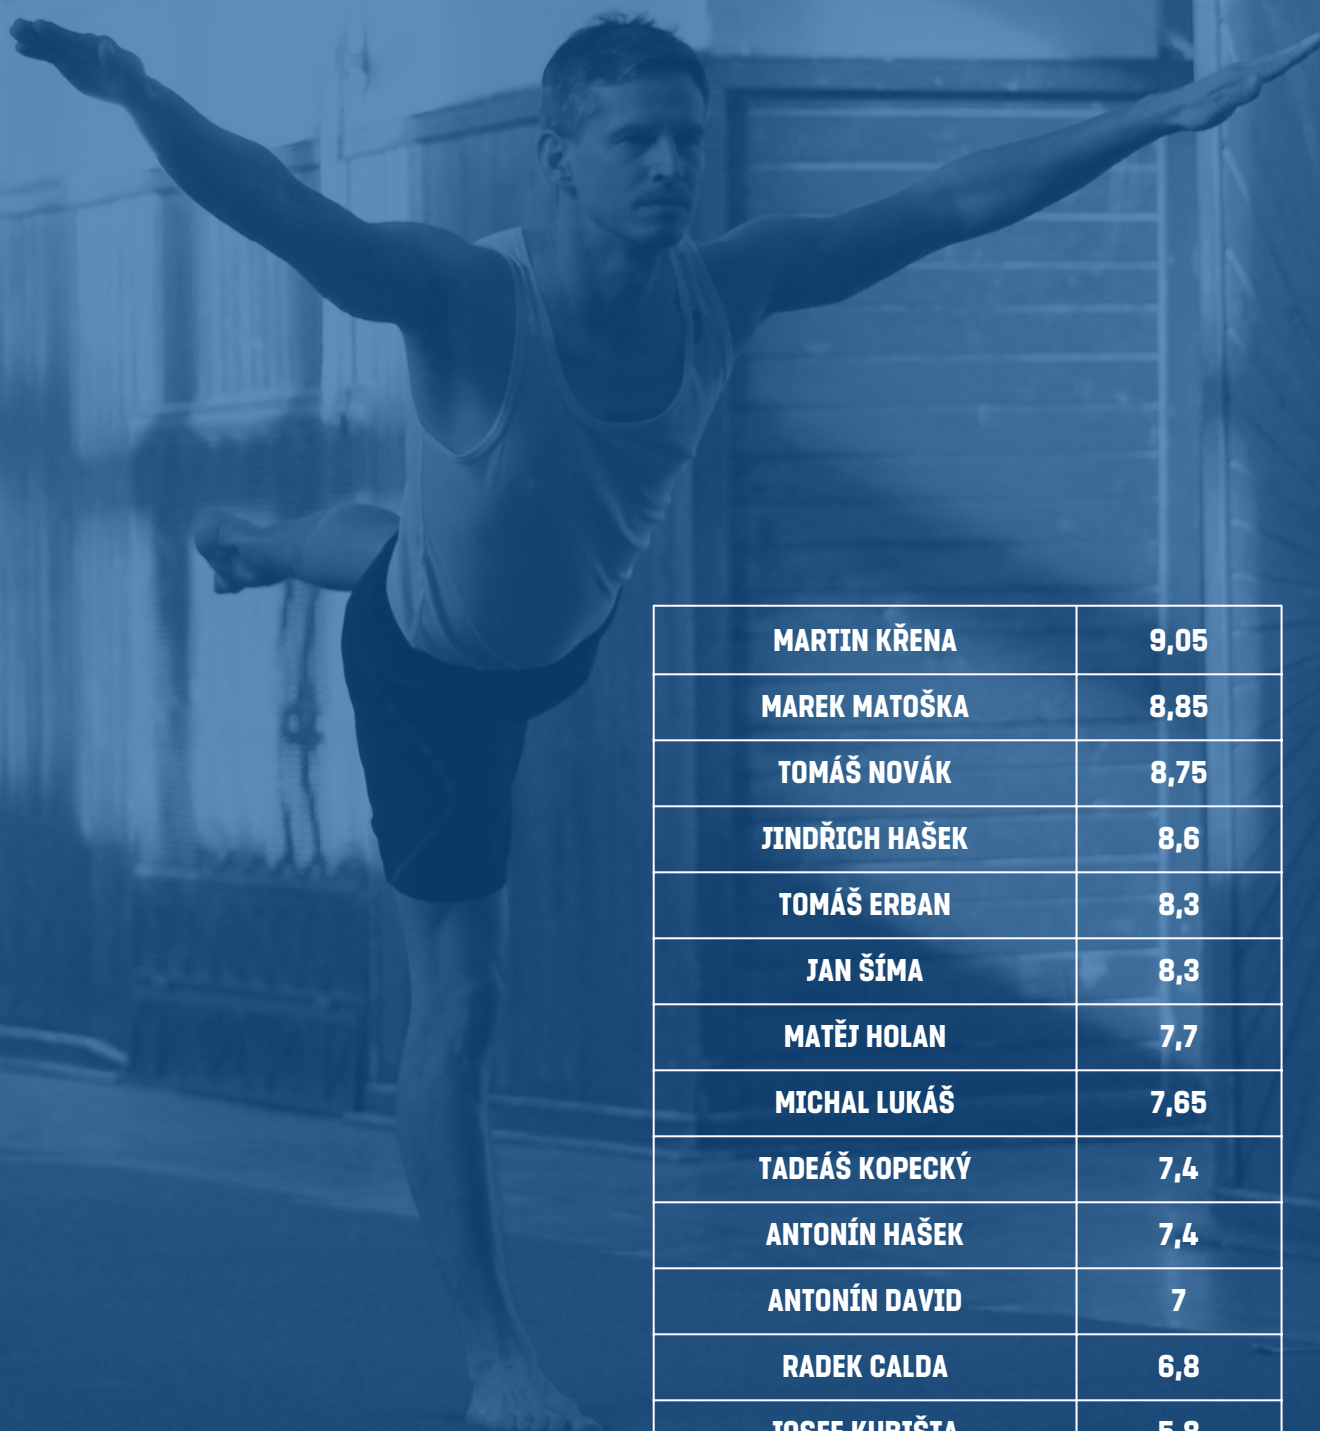

PROSTNÁ

MARTIN KŘENA	9,05
MAREK MATOŠKA	8,85
TOMÁŠ NOVÁK	8,75
JINDŘICH HAŠEK	8,6
TOMÁŠ ERBAN	8,3
JAN ŠÍMA	8,3
MATĚJ HOLAN	7,7
MICHAL LUKÁŠ	7,65
TADĚÁŠ KOPECKÝ	7,4
ANTONÍN HAŠEK	7,4
ANTONÍN DAVID	7
RADEK CALDA	6,8
JOSEF KUBIŠTA	5,8
JAKUB KUDROŇ	5,7
LUKÁŠ RYCHTECKÝ	-